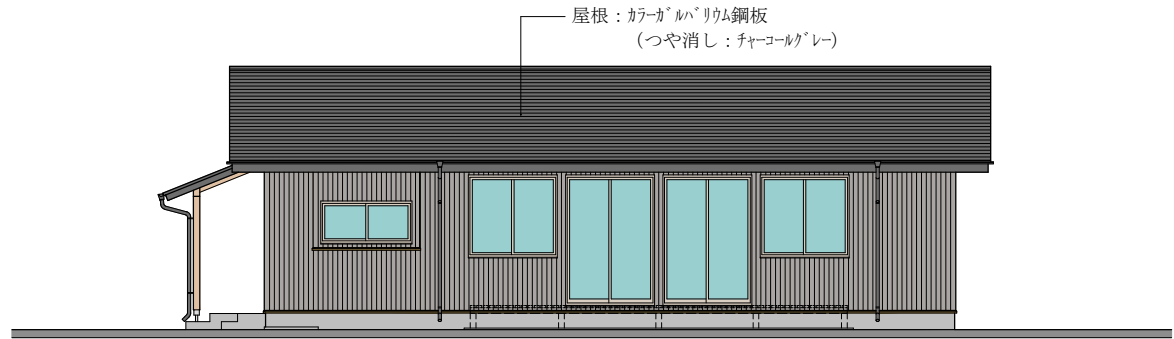

破風・鼻隠し：カーガルパルリウム鋼板  
(つや消し：チャコールグレー)

南側立面図 1/100

屋根：カーガルパルリウム鋼板  
(つや消し：チャコールグレー)

東側立面図 1/100

西側立面図 1/100

外壁：窯業系防火サイディング t=14mm  
(モエンサイディング グレアウト アルバ MGシルバ) WFX685G

北側立面図 1/100