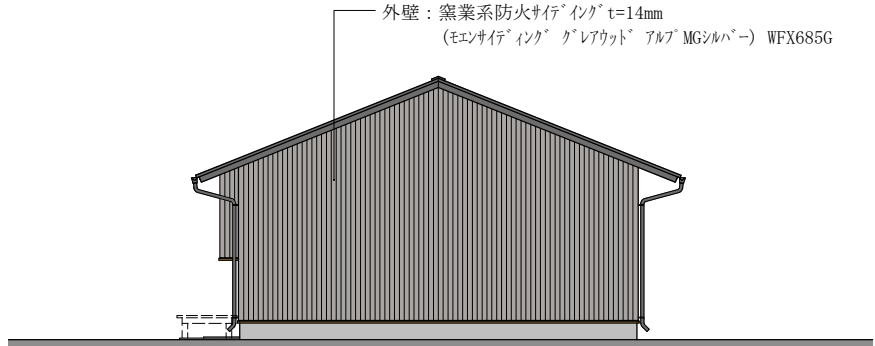

破風・鼻隠し：カーガルパルリウム鋼板  
(つや消し：チャコールグレー)

南側立面図 1/100

屋根：カーガルパルリウム鋼板  
(つや消し：チャコールグレー)

東側立面図 1/100

西側立面図 1/100

外壁：窯業系防火サイディング t=14mm  
(モエンサイディング グレアウト アルバ MGシルバ) WFX685G

北側立面図 1/100