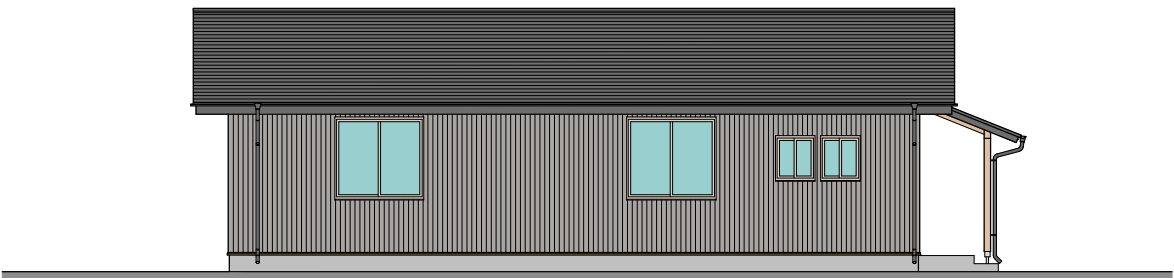

破風・鼻隠し：カーガルパルリウム鋼板  
(つや消し：チャコールグレー)

南側立面図 1/100

屋根：カーガルパルリウム鋼板  
(つや消し：チャコールグレー)

東側立面図 1/100

西側立面図 1/100

外壁：窯業系防火サイディング t=14mm  
(モエンサイディング グレアウト アルバ MGシルバ) WFX685G

北側立面図 1/100