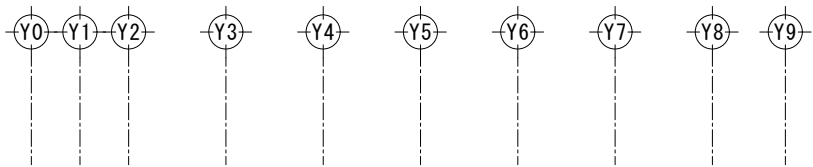

破風・鼻隠し：カーガルパルリウム鋼板  
(つや消し：チャコールグレー)

南側立面図 1/100

屋根：カーガルパルリウム鋼板  
(つや消し：チャコールグレー)

東側立面図 1/100

西側立面図 1/100

外壁：窯業系防火サイディング t=14mm  
(モエンサイディング グレアウト アルバ MGシルバ) WFX685G

北側立面図 1/100