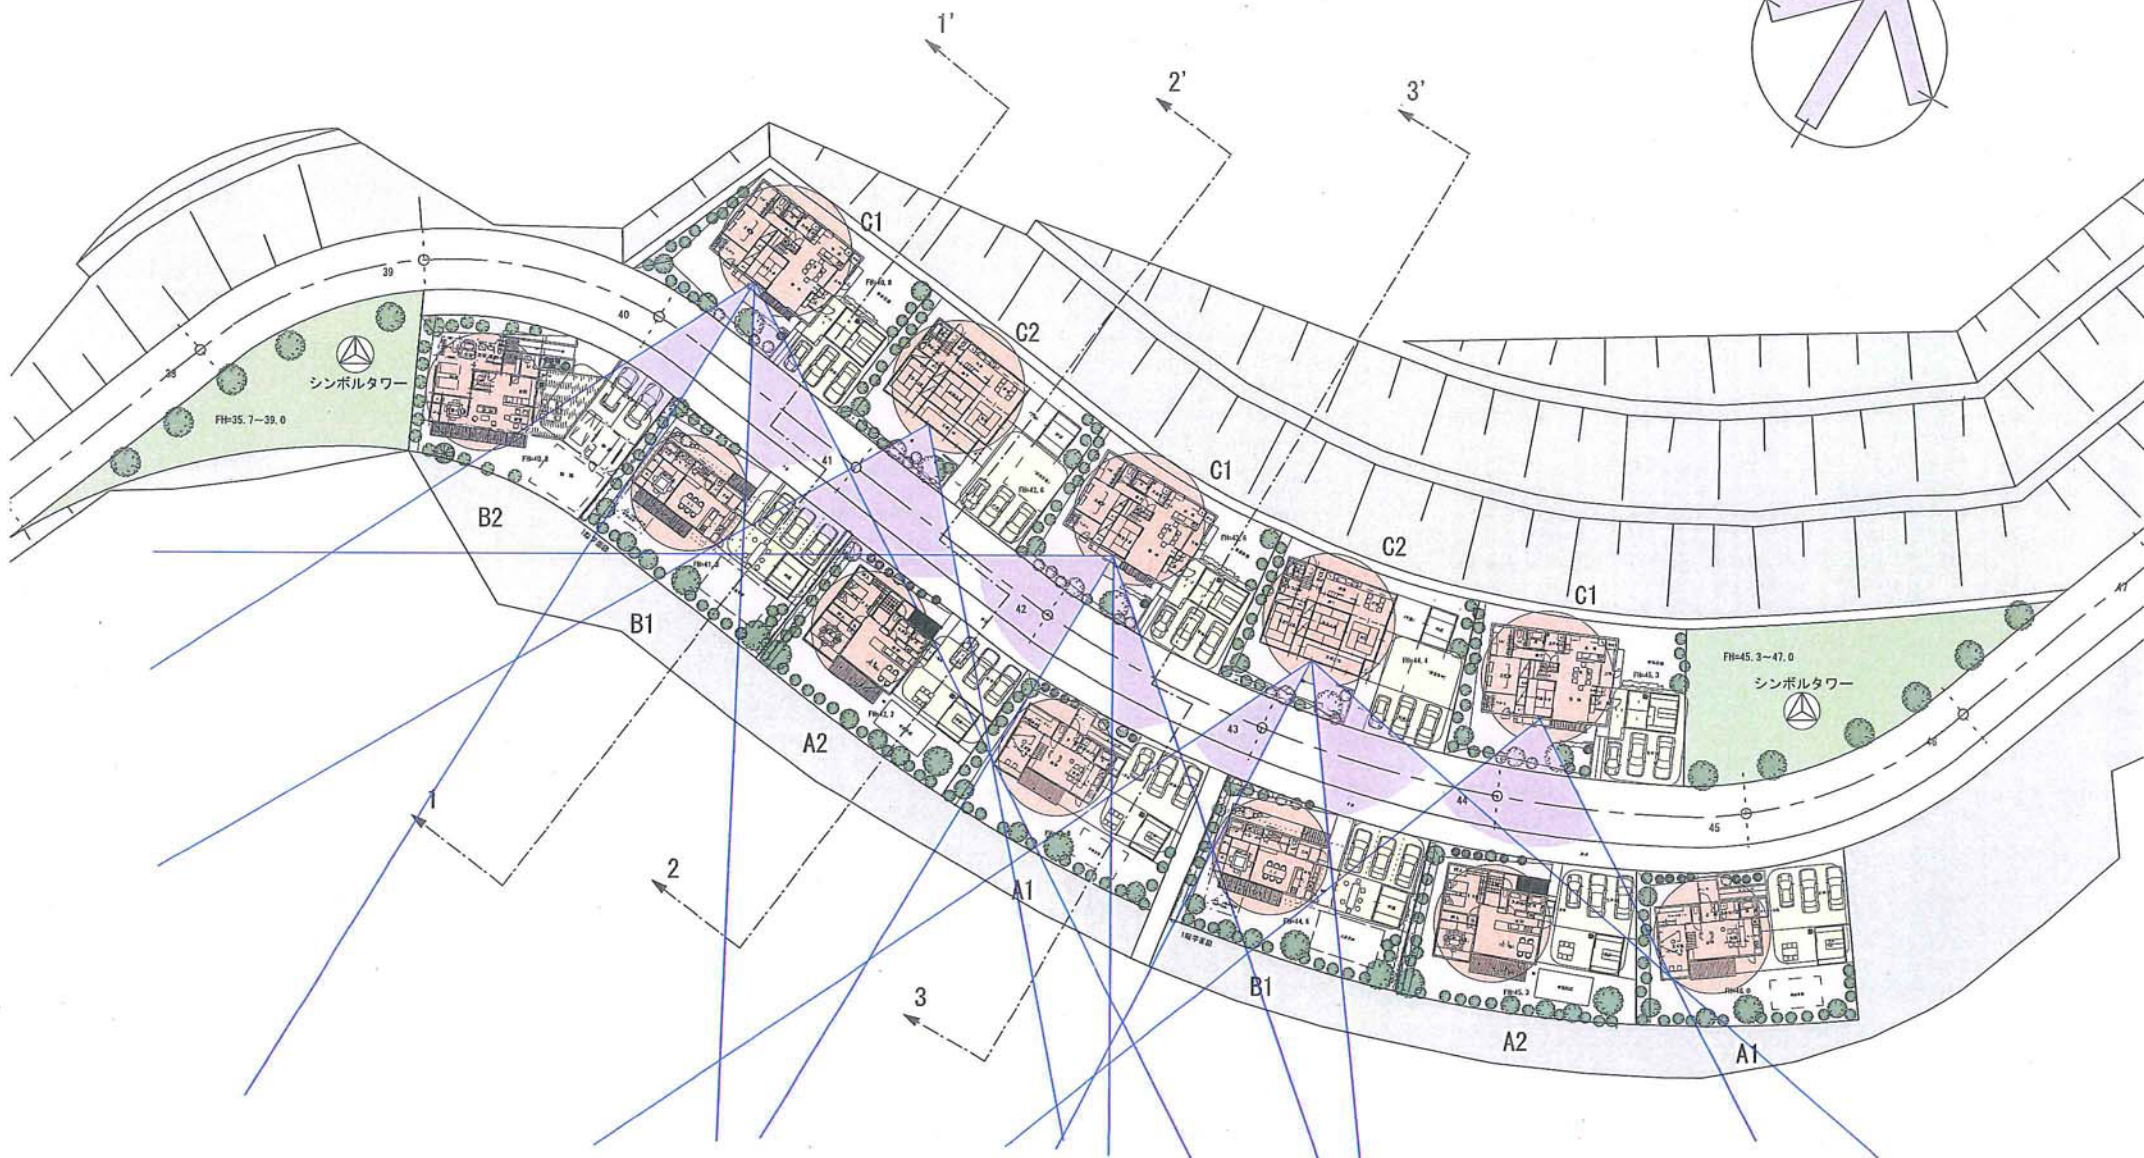

碁石地区住宅団地計画

景観検討図 1 : 500